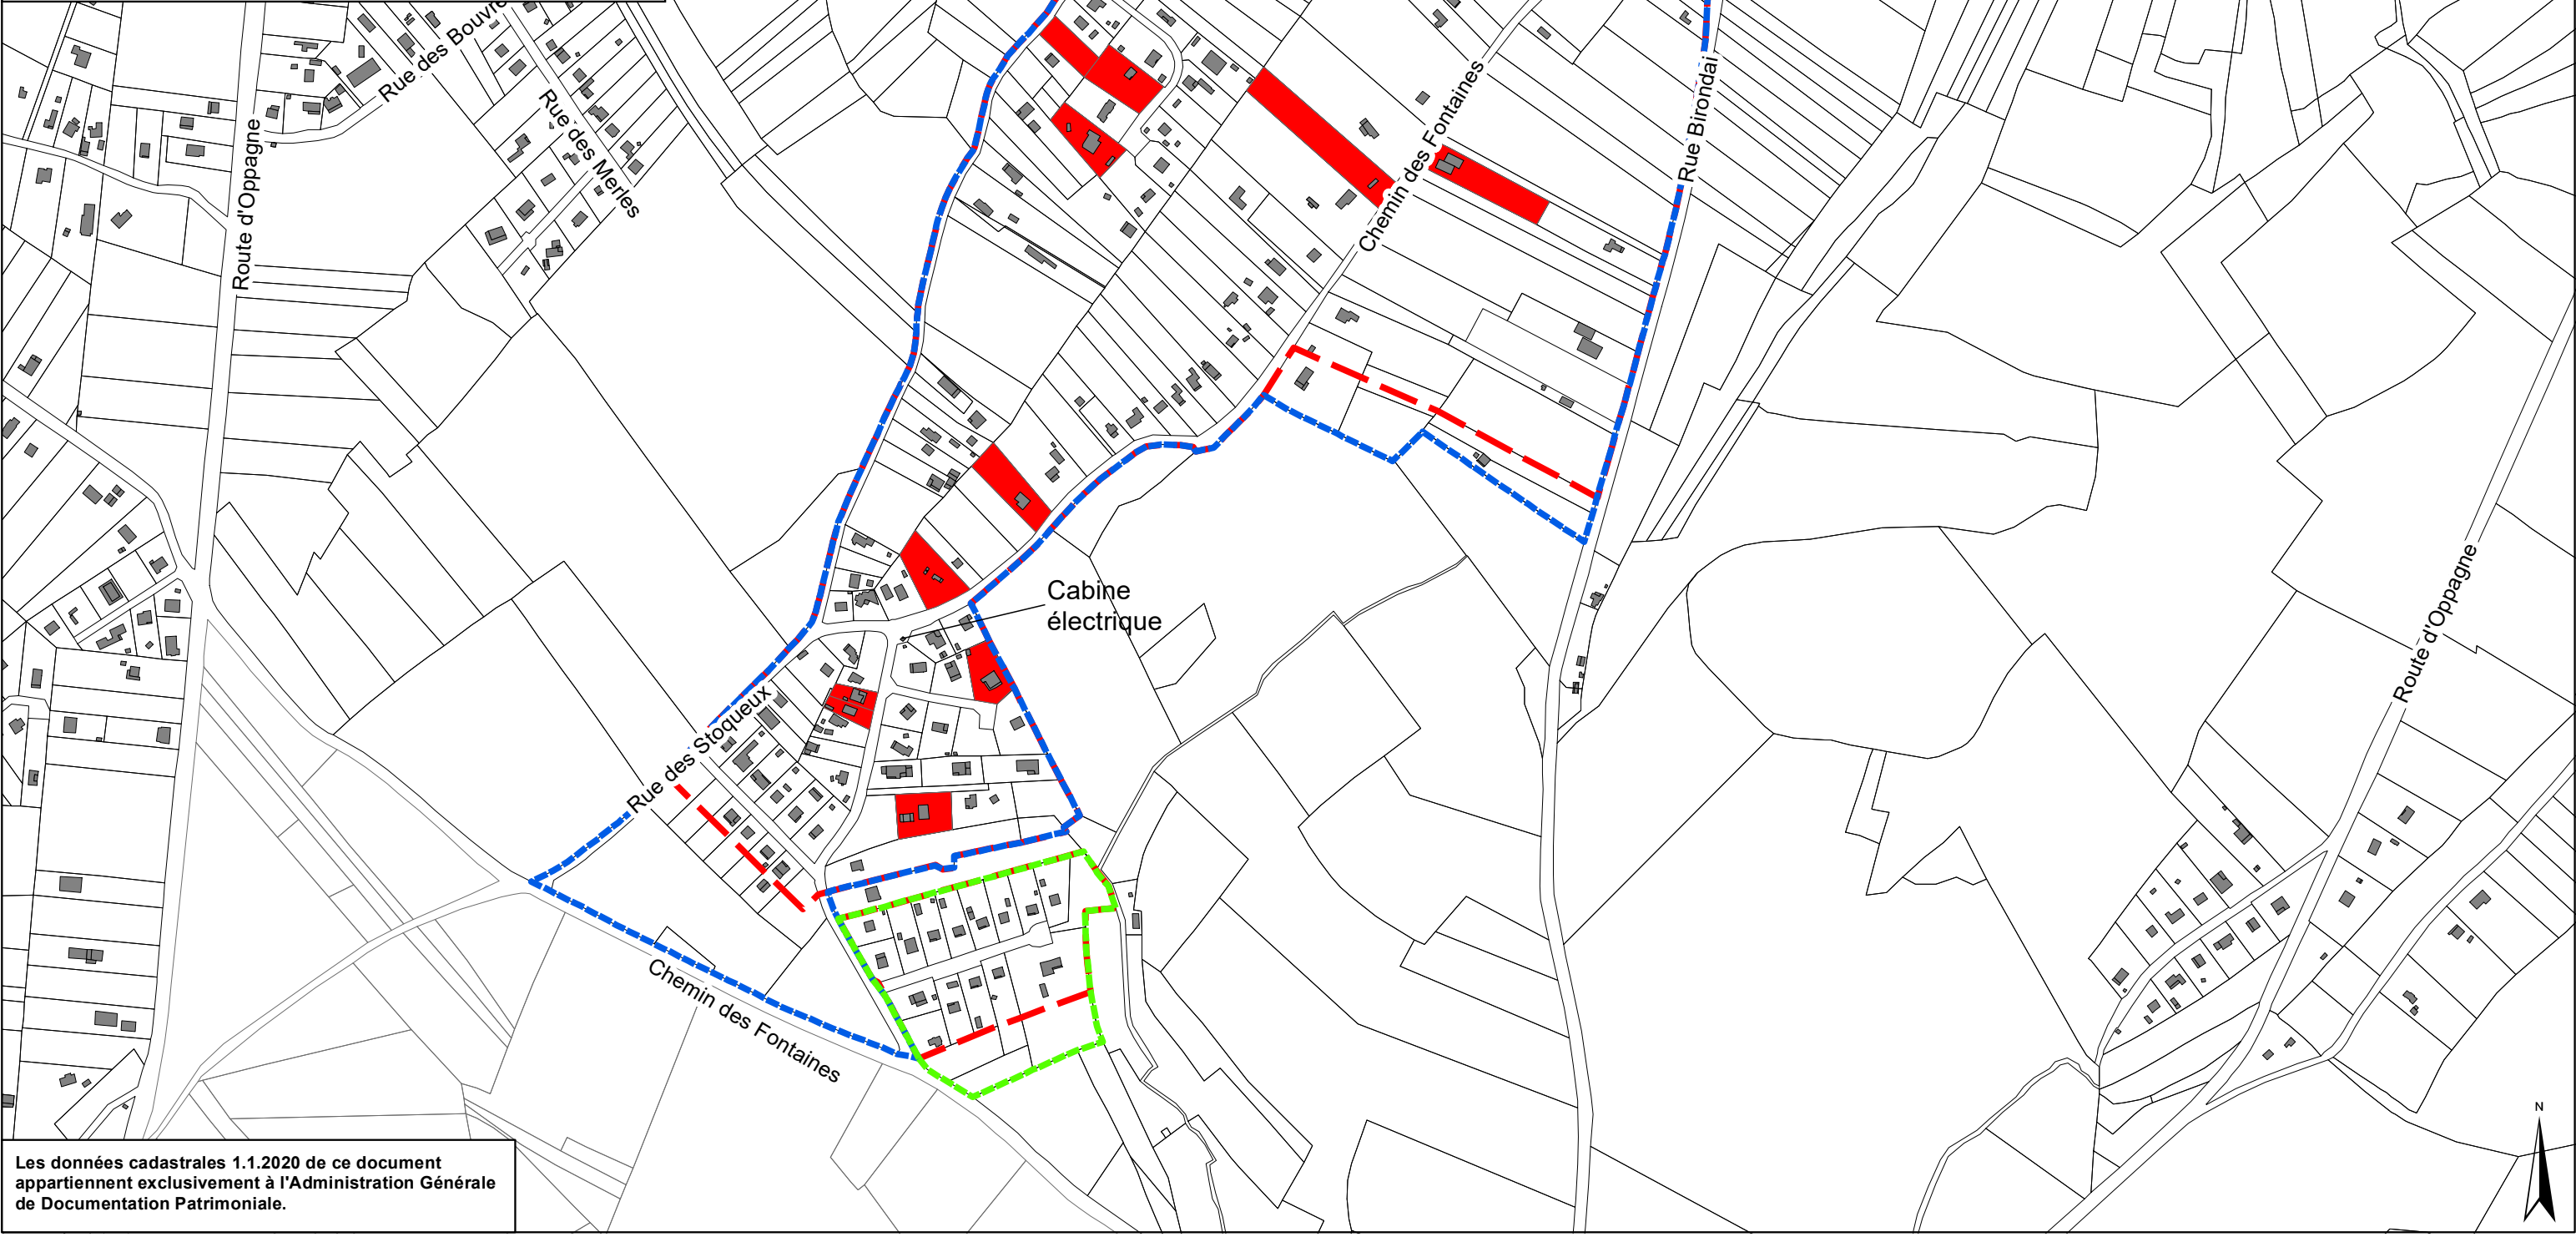

Permis d'urbanisation - Commune d'Erezée (Biron)

5h. Permis d'urbanisme

Echelle : 1/5.000

Légende

-  Périmètre des permis de lotir initiaux de 1978 et 1990
-  Périmètre du permis d'urbanisation 1 (englobant le permis de 1978)
-  Périmètre du permis d'urbanisation 2 (englobant le permis de 1990)
-  Absence de permis d'urbanisme

Les données cadastrales 1.1.2020 de ce document appartiennent exclusivement à l'Administration Générale de Documentation Patrimoniale.